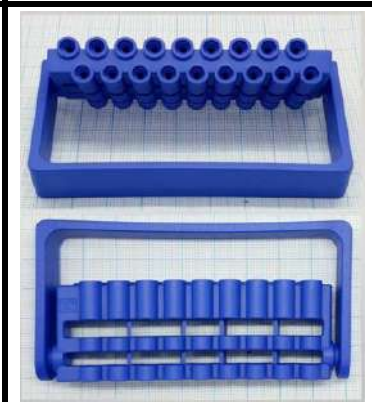

Подставка 30В на 20 эндофайлов со
счетчиком и линейкой

47x36x49

Подставка 30С на 5
эндофайлов со счетчиком и
линейкой

61x14x49

Подставка 35А на 6 боров
для угл. нак.

68x10x55

Подставка 36А на 12 боров для угл.
нак

68x18x55

Подставка 35В на 6 боров
прям.нак.НР

68x10x55

Подставка 36В на 12 боров
прям.нак.НР

68x18x55

Подставка 37А на 15 боров для турб.
нак.

50x26x30

Подставка 37С на 15 боров
прям.нак.НР

50x26x60

Подставка 40А
эндодонтическая на 18 инстр

90x15x52

Подставка 40В эндодонтическая на 18
инстр. с памятью

90x15x52

Подставка 40С эндодонтическая на 6 инстр. с памятью

76x15x52