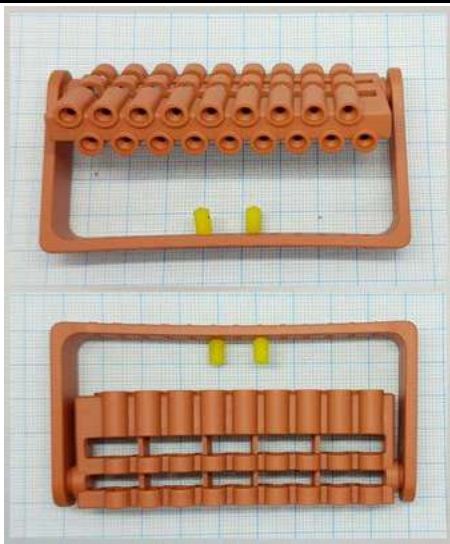

Подставка 30В на 20 эндофайлов со
счетчиком и линейкой

47x36x49

Подставка 30С на 5
эндофайлов со счетчиком и
линейкой

61x14x49

Подставка 35А на 6 боров
для угл. нак.

68x10x55

Подставка 36А на 12 боров для угл.
нак

68x18x55

Подставка 35В на 6 боров
прям.нак.НР

68x10x55

Подставка 36В на 12 боров
прям.нак.НР

68x18x55

Подставка 37А на 15 боров для турб.
нак.

50x26x30

Подставка 37С на 15 боров
прям.нак.НР

50x26x60

Подставка 40А
эндодонтическая на 18 инстр

90x15x52

Подставка 40В эндодонтическая на 18
инстр. с памятью

90x15x52

Подставка 40С эндодонтическая на 6 инстр. с памятью

76x15x52